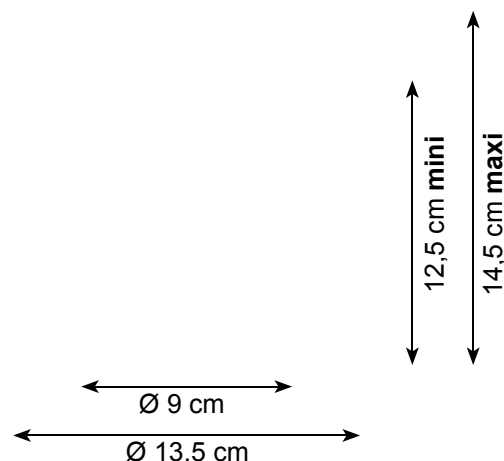

Verseuse universelle 9 / 15 tasses

**Coffee
Pot**

Réf. : D216411

F - Grâce à son couvercle réglable, la verseuse Wpro s'adapte à la plupart des cafetières électriques (voir marques et modèles ci-contre). Pour un meilleur confort d'utilisation, la verseuse est constituée d'un verre anti-choc, d'un couvercle articulé ainsi que d'une poignée ergonomique.